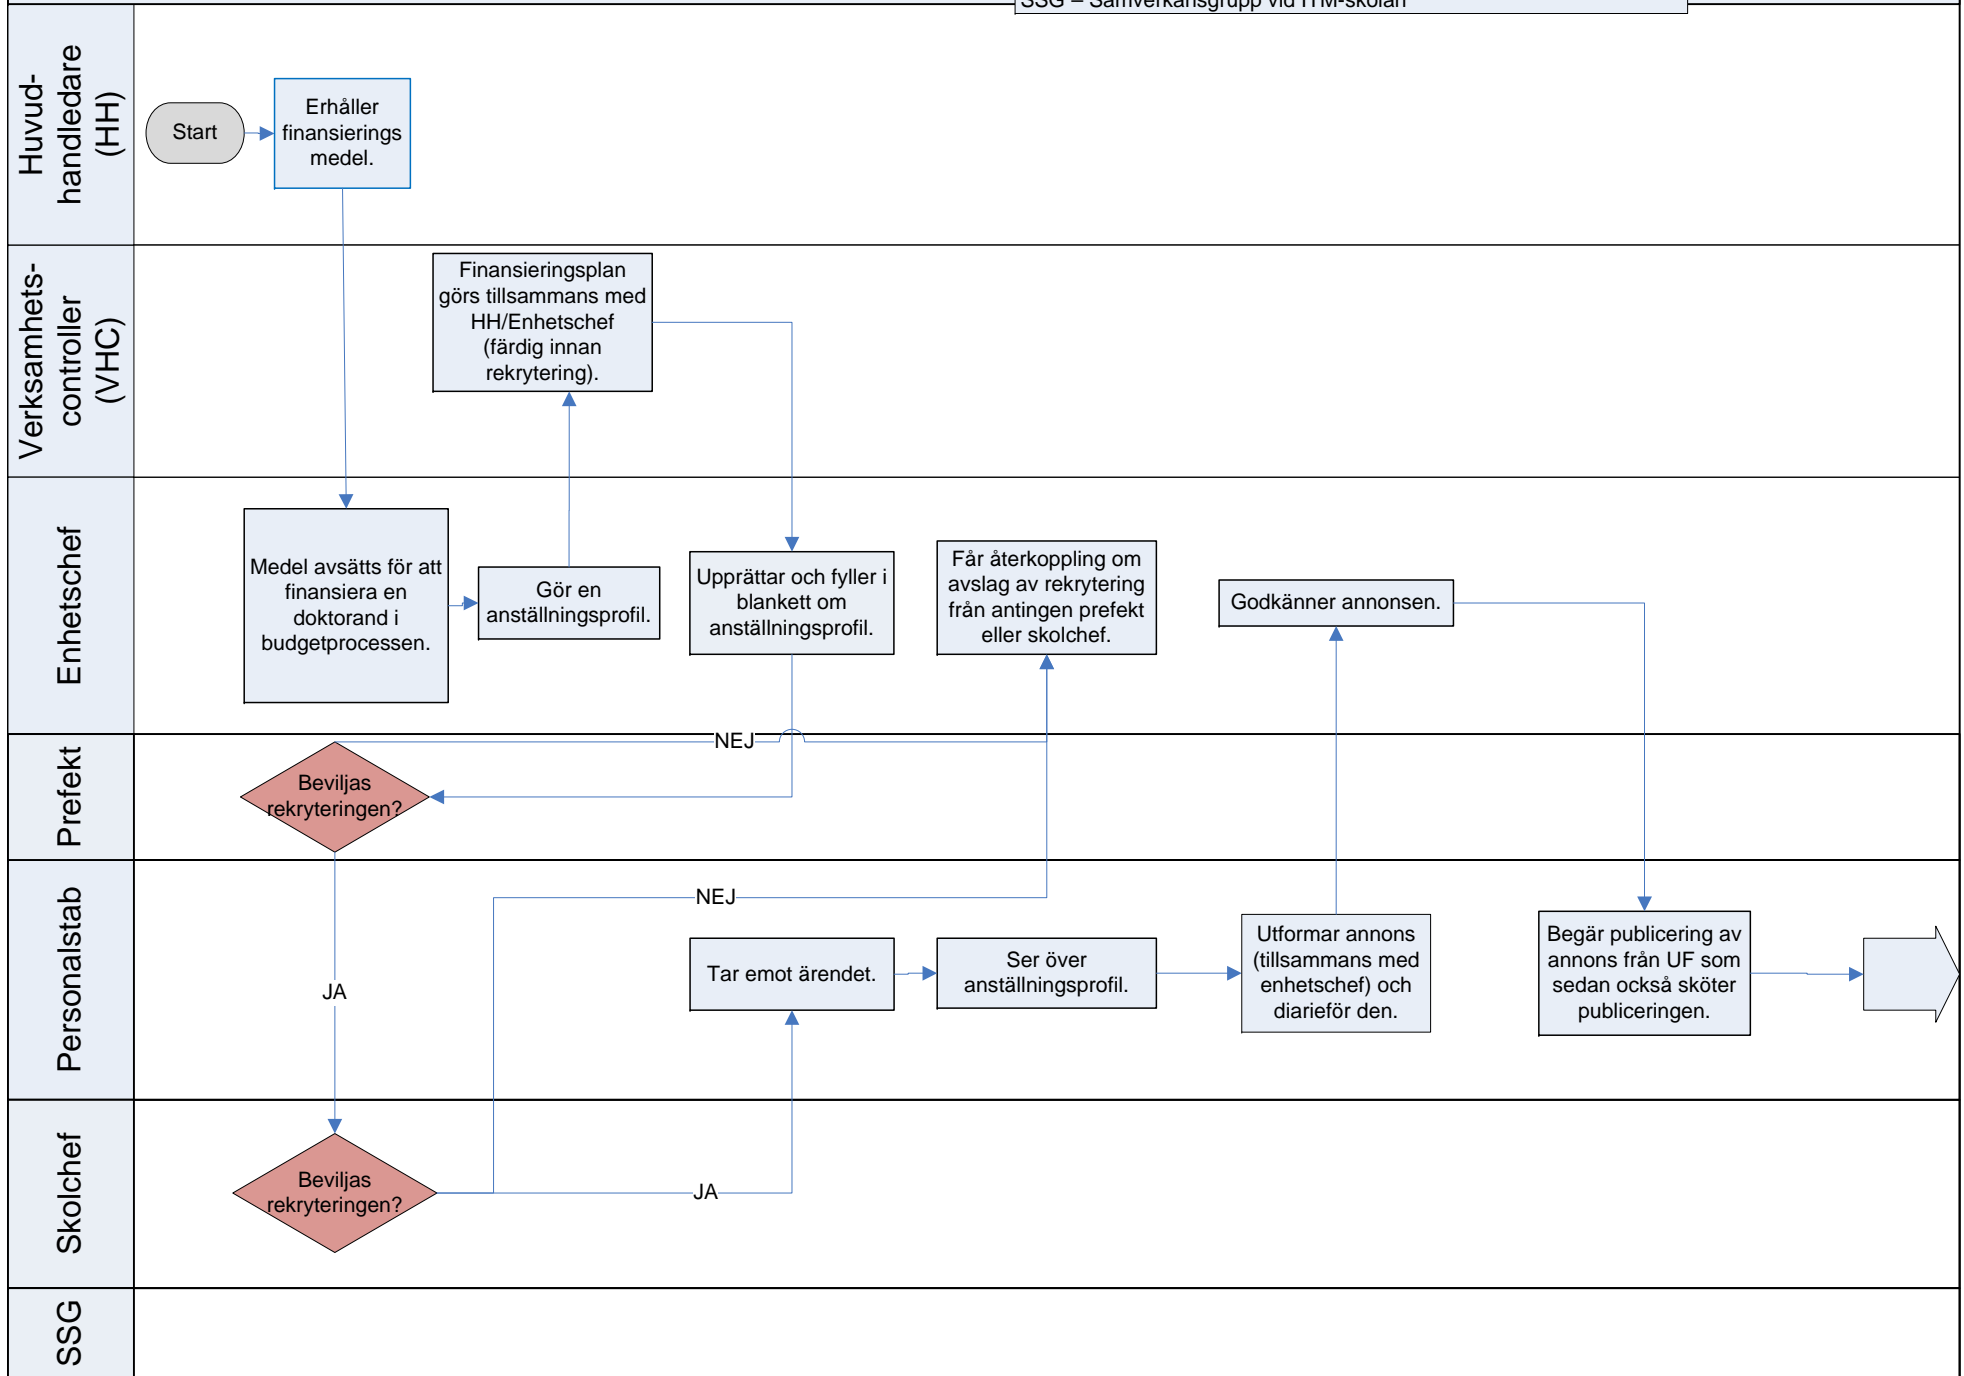

Rekrytering – Forskarstuderande

Skolan för Industriell teknik och management

Huvudhandledare (HH) – Huvudhandledare på institutionen
 Verksamhetscontroller (VHC) – Verksamhetscontroller på institutionen
 Enhetschef – Enhetschef på institutionen
 Prefekt – Chef över hela institutionen
 Personalstab – Personalstaben på skolan
 Skolchef – Skolchef på skolan
 SSG – Samverkansgrupp vid ITM-skolan

Rekrytering – Forskarstuderande

Skolan för Industriell teknik och management

Huvudhandledare (HH) – Huvudhandledare på institutionen
 Verksamhetscontroller (VHC) – Verksamhetscontroller på institutionen
 Enhetschef – Enhetschef på institutionen
 Prefekt – Chef för hela institutionen
 Personalstab – Personalstaben på skolan
 Skolchef – Skolchef på skolan
 SSG – Samverkansgrupp vid ITM-skolan